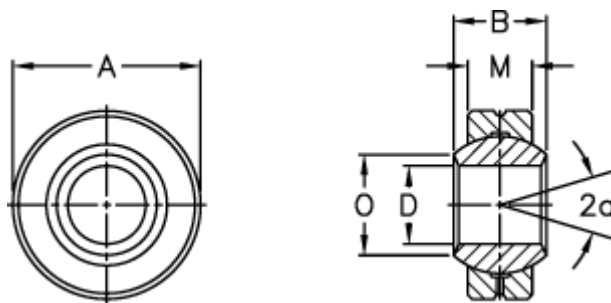

Varenummer: 03356102
Beskrivelse: Fluro ledleje GXO 10.26RR

Mål

a (grader)	= 13	Vægt (g) = 38
Ah6	= 26	
B	= 14	
DH7	= 10	
Dynamisk radial belastning C (kN)	= 4.9	
M	= 10.5	
O	= 12.9	
Statisk radial belastning C0 (kN)	= 42.6	